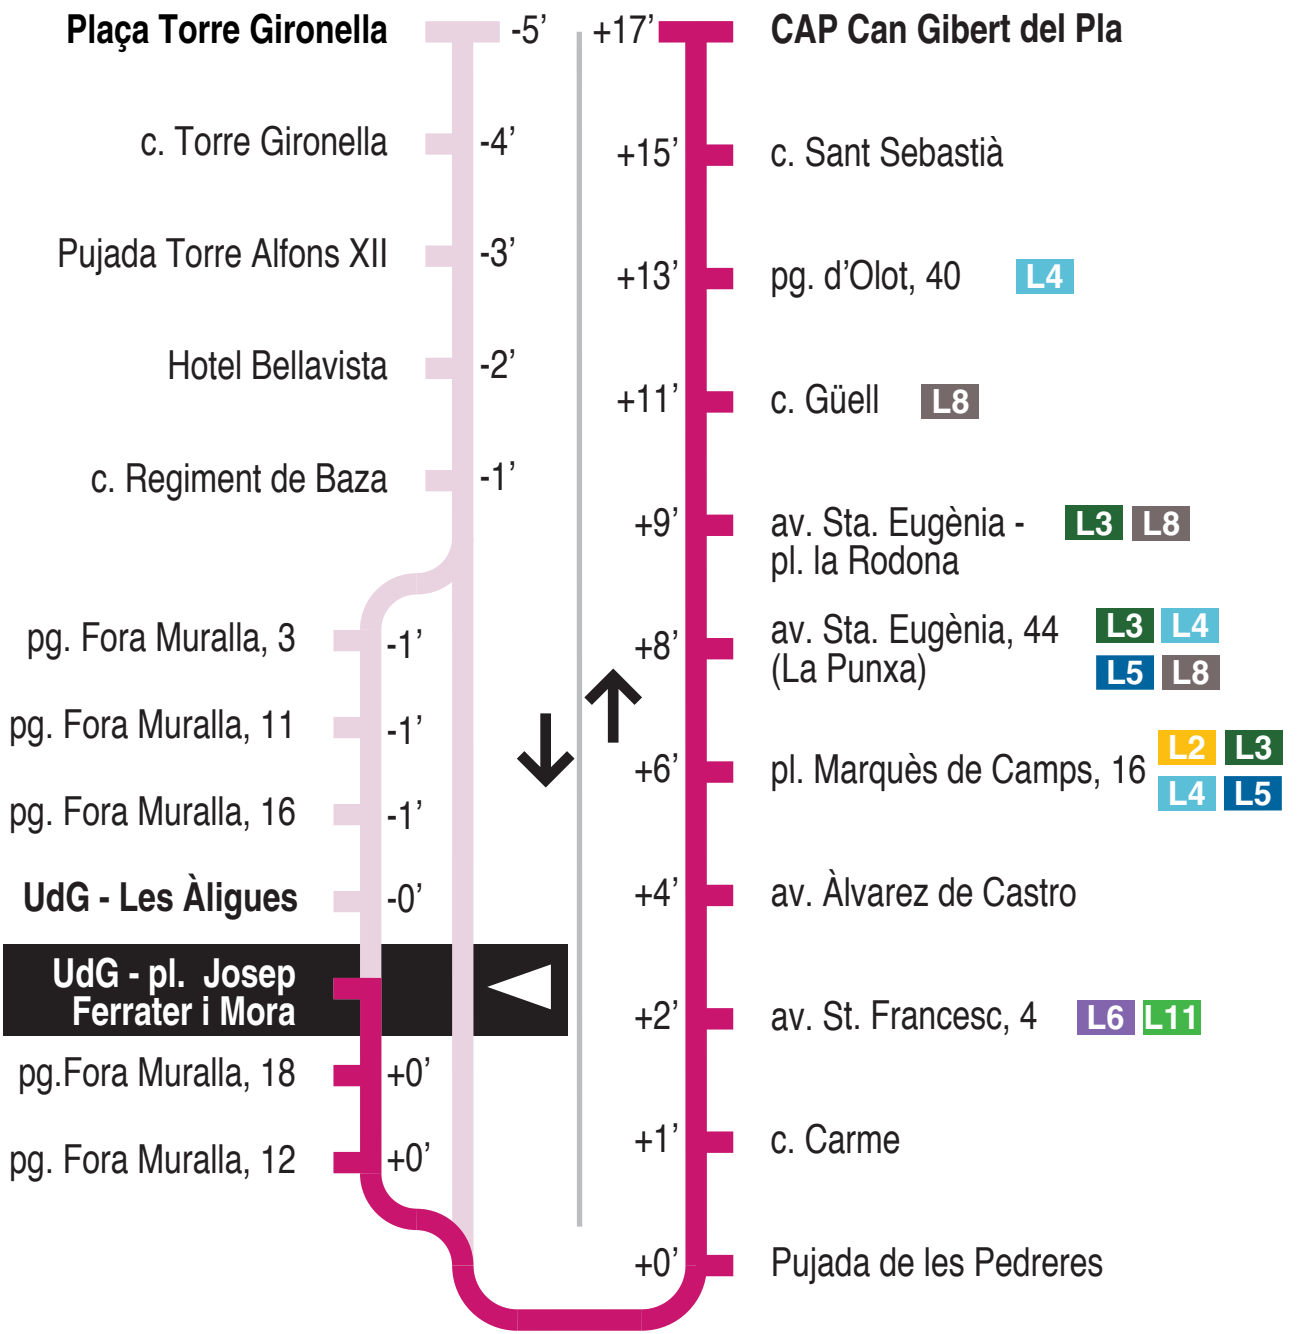

**L7** Torre Gironella - Can Gibert del Pla - UdG Les Àligues  
 UdG - pl. Josep Ferrater i Mora 15134

Recorregut ja realitzat

**Hores de pas per parada: UdG - pl. Josep Ferrater i Mora**

De dilluns a divendres feiners (excepte agost)										30'
07.18	07.48	08.18	08.48	09.18	09.48	10.18	10.48	11.18	11.48	
12.18	13.05	13.35	14.05	14.35	15.05	15.35	16.05	16.35	17.05	
17.35	18.05	18.35	19.05	19.35	20.05	20.35	21.05	21.35		
De dilluns a divendres feiners (agost)										
No hi ha servei										
Dissabtes feiners										
No hi ha servei										
Diumenges i festius										
No hi ha servei										

Per incidències del trànsit poden variar +/- 5 minuts

Direcció Torre Gironella