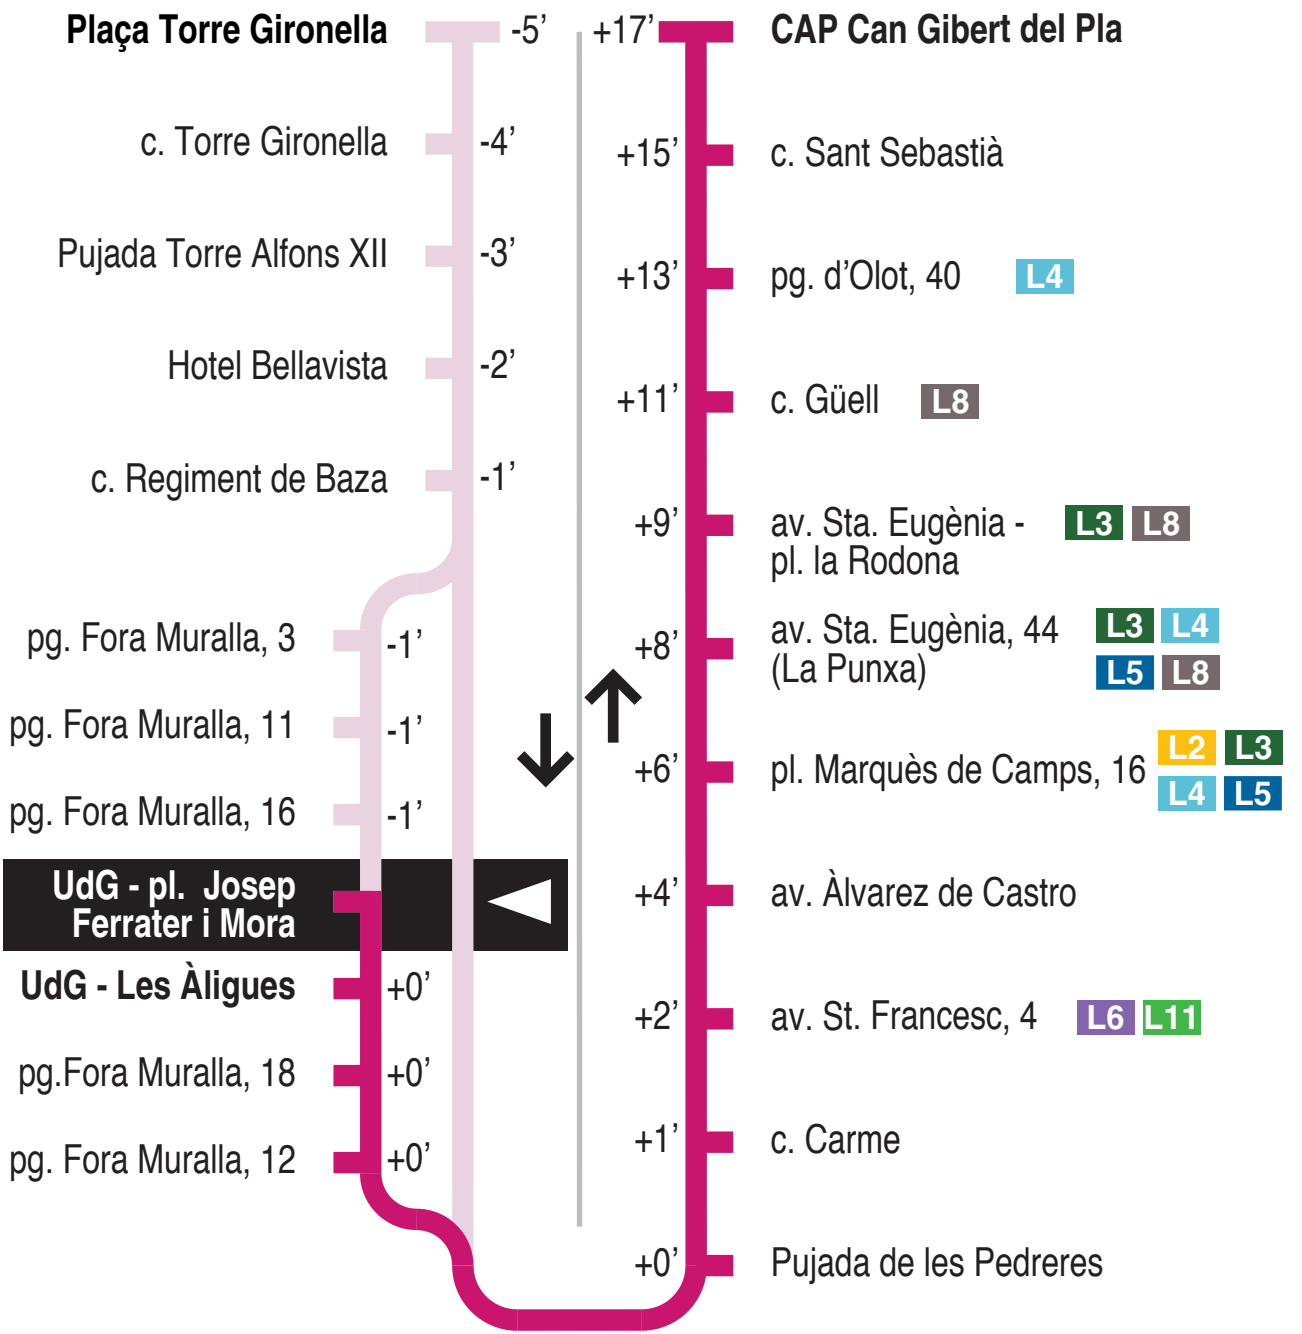

**L7** Torre Gironella - Can Gibert del Pla - UdG Les Àligues  
 UdG - pl. Josep Ferrater i Mora 15339

Recorregut ja realitzat

**Hores de pas per parada: UdG - pl. Josep Ferrater i Mora**

De dilluns a divendres feiners (excepte agost)										30'
07.18	07.48	08.18	08.48	09.18	09.48	10.18	10.48	11.18	11.48	
12.18	13.05	13.35	14.05	14.35	15.05	15.35	16.05	16.35	17.05	
17.35	18.05	18.35	19.05	19.35	20.05	20.35	21.05	21.35		
De dilluns a divendres feiners (agost)										
No hi ha servei										
Dissabtes feiners										
No hi ha servei										
Diumenges i festius										
No hi ha servei										

Per incidències del trànsit poden variar +/- 5 minuts

Direcció Torre Gironella