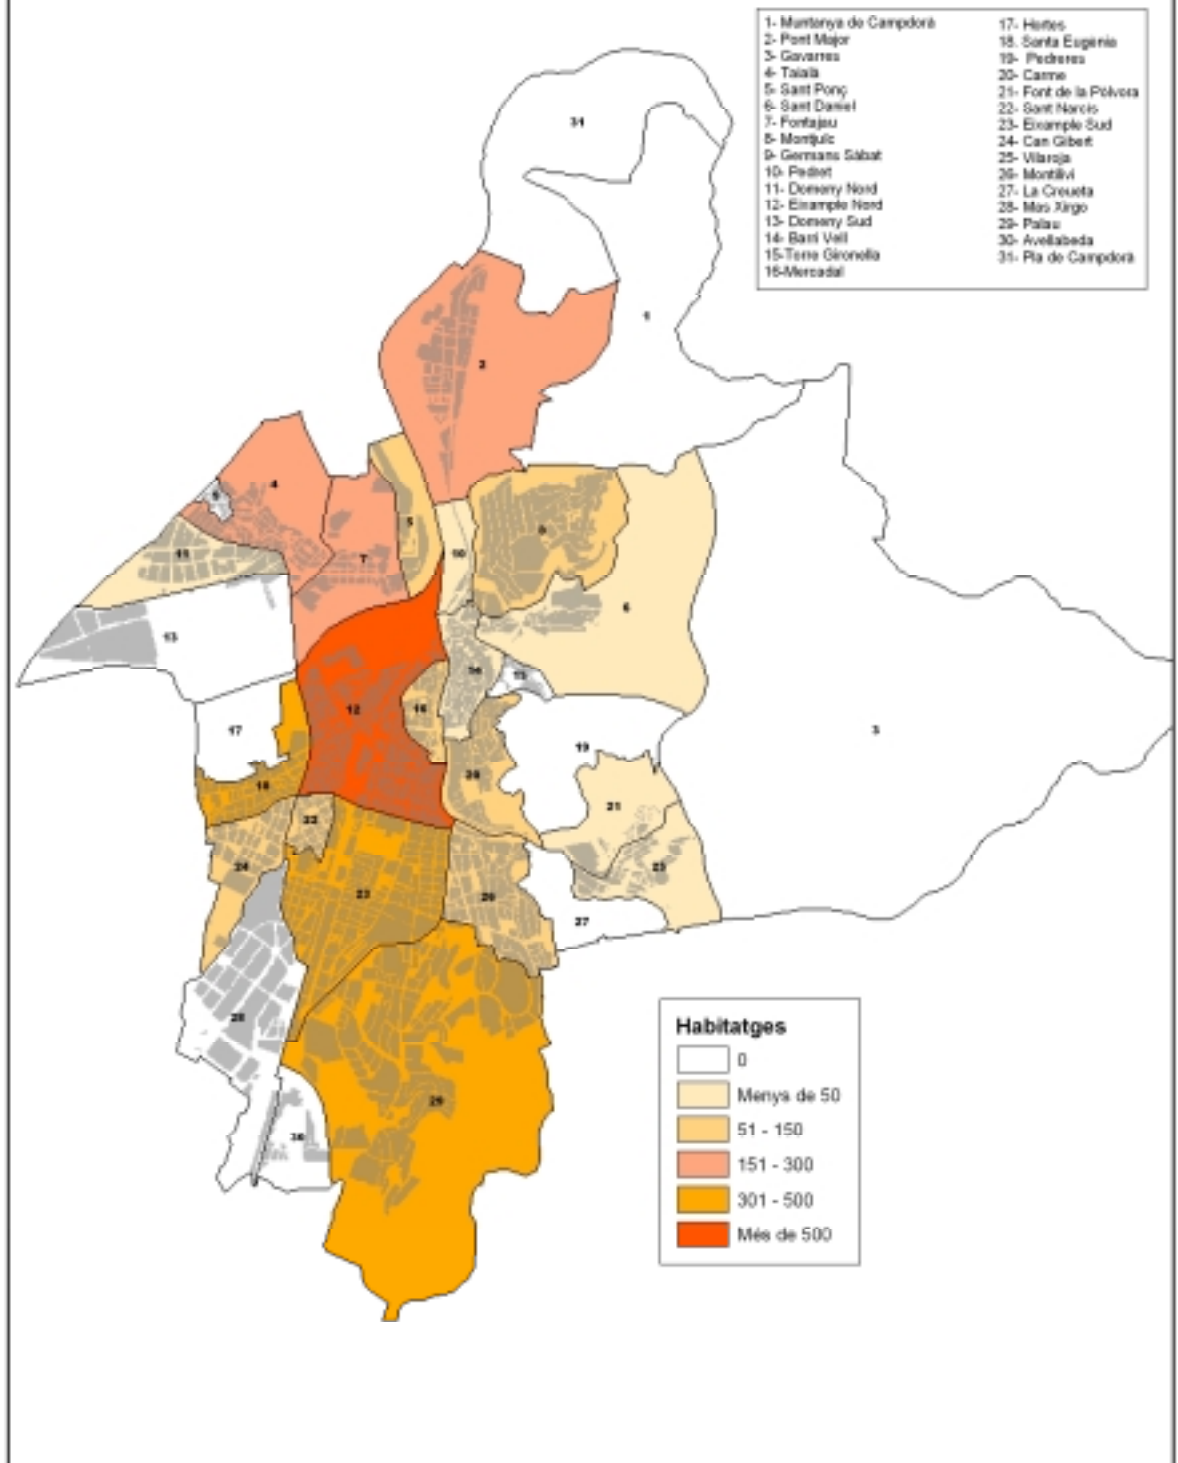

HABITATGES CONSTRUITS

Període 1992-2003

HABITATGES DE PROTECCIÓ OFICIAL

Període 1983-2003

Font: Direcció General d'Arquitectura i Habitatge. Generalitat de Catalunya, 2003

HABITATGES DE PROTECCIÓ OFICIAL

Període 1983-1991