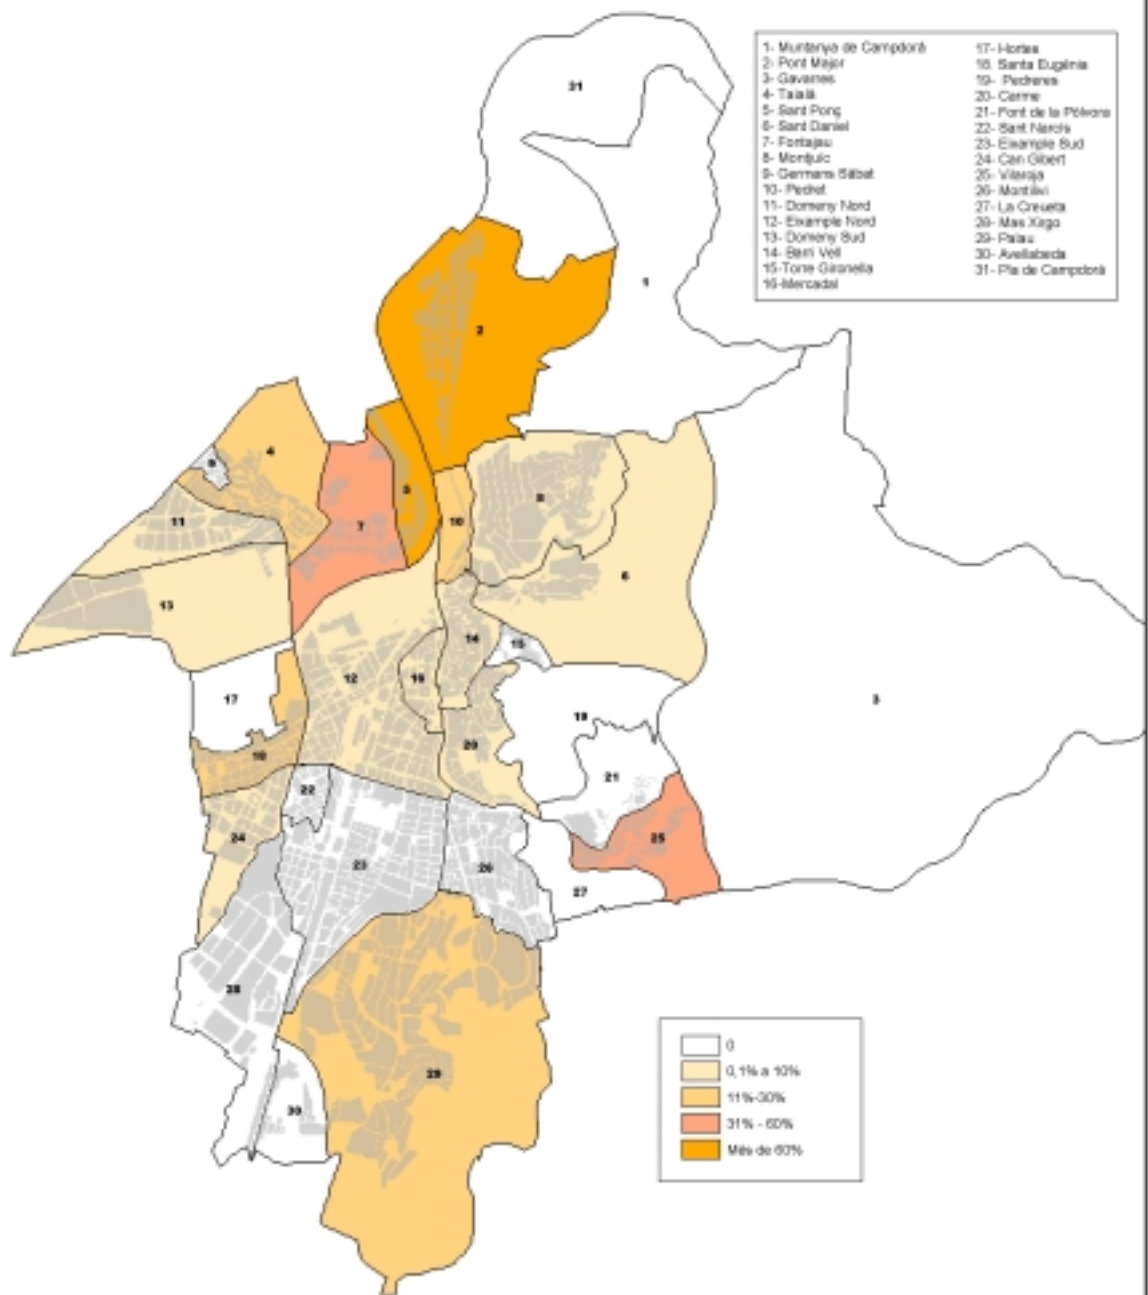

% D'HABITATGES DE PROTECCIÓ OFICIAL

Període 1992-2003

Font: Direcció General d'Arquitectura i Habitatge. Generalitat de Catalunya, 2003