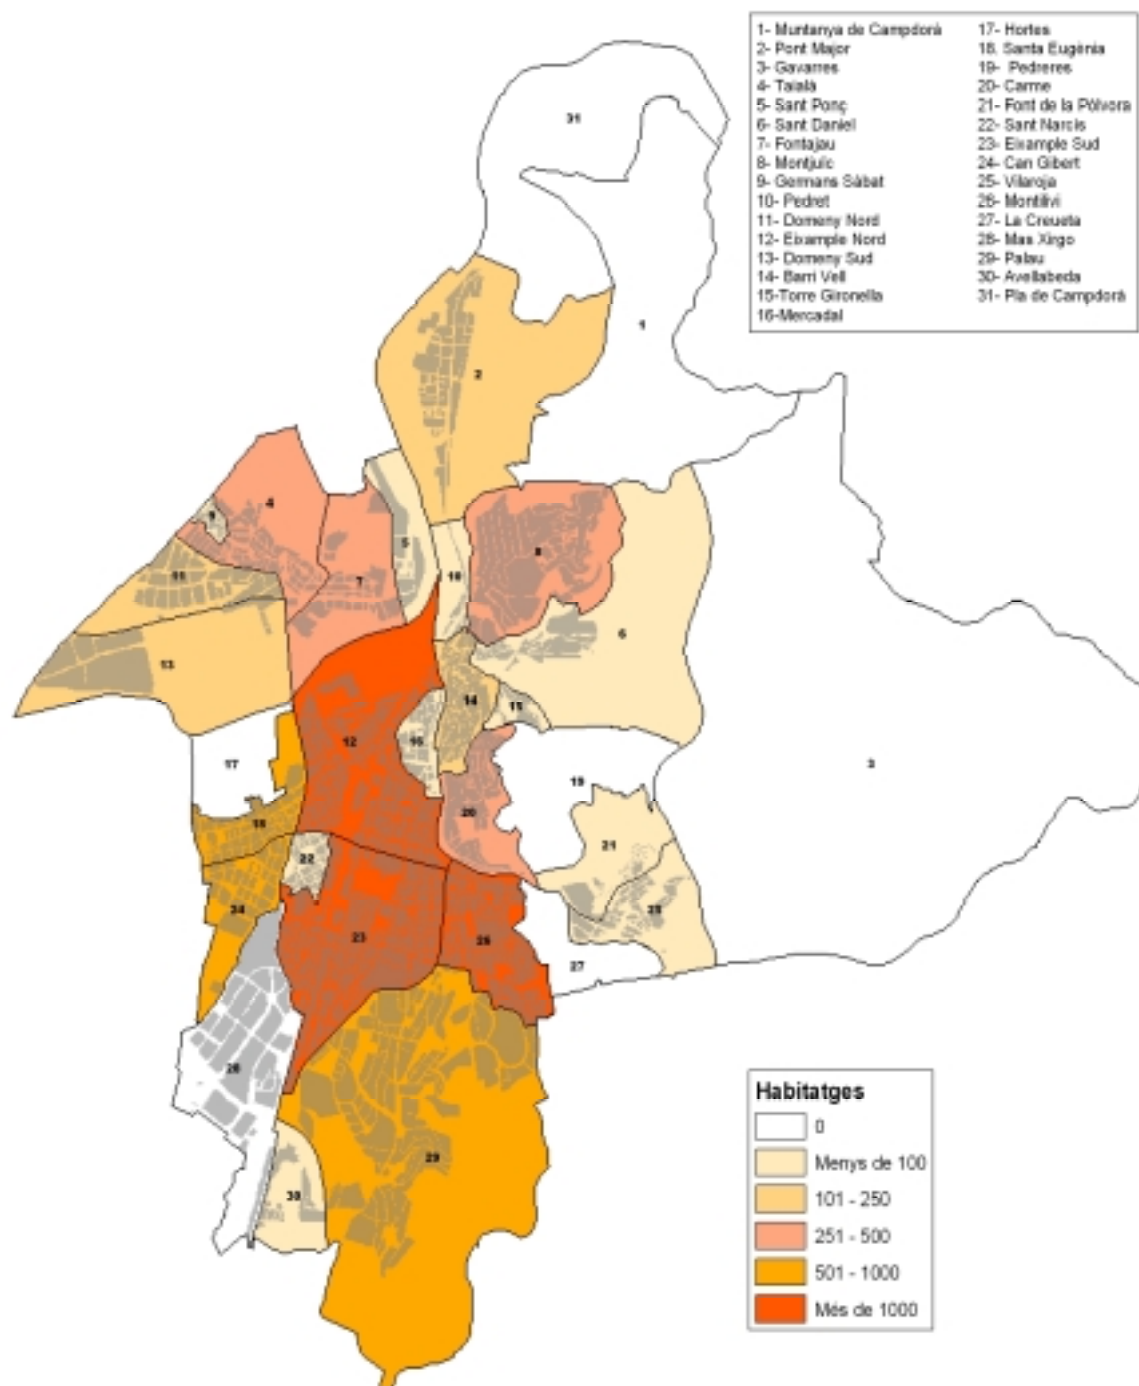

HABITATGES CONSTRUITS

Període 1992-2003

HABITATGES DE PROTECCIÓ OFICIAL

Període 1983-2003

Font: Direcció General d'Arquitectura i Habitatge. Generalitat de Catalunya, 2003

HABITATGES DE PROTECCIÓ OFICIAL

Període 1983-1991