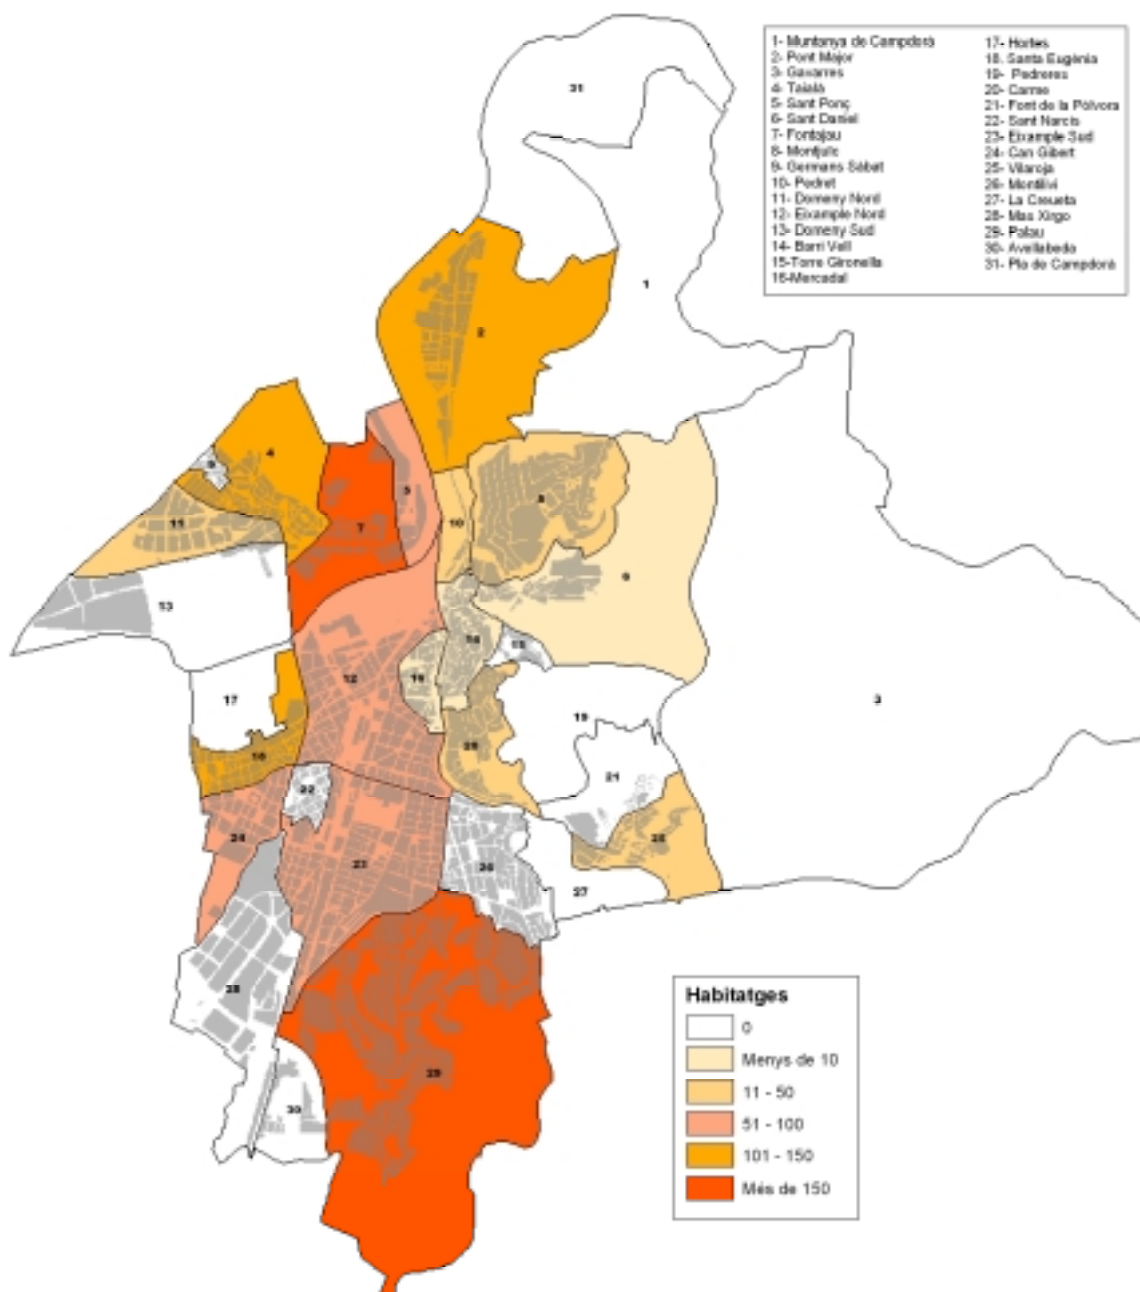

HABITATGES CONSTRUITS

Període 1992-2003

HABITATGES DE PROTECCIÓ OFICIAL

Període 1983-2003

Font: Direcció General d'Arquitectura i Habitatge. Generalitat de Catalunya, 2003

HABITATGES DE PROTECCIÓ OFICIAL

Període 1983-1991

Font: Direcció General d'Arquitectura i Habitatge. Generalitat de Catalunya, 2003

HABITATGES DE PROTECCIÓ OFICIAL

Període 1992-2003

Font: Direcció General d'Arquitectura i Habitatge, Generalitat de Catalunya, 2003