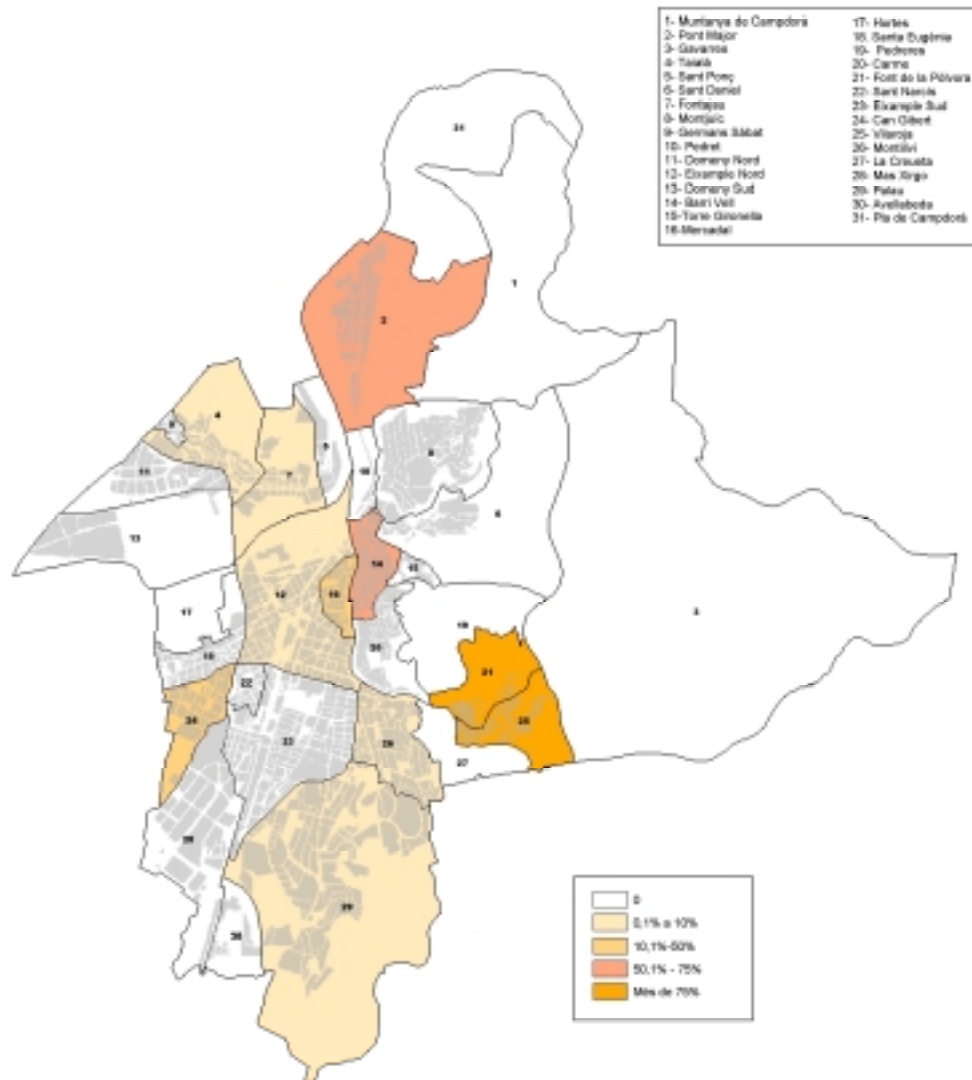

% D'HABITATGES DE PROTECCIÓ OFICIAL

Període 1992-2003

Font: Direcció General d'Arquitectura i Habitatge. Generalitat de Catalunya, 2003

% D'HABITATGES DE PROTECCIÓ OFICIAL DE PROMOCIÓ PÚBLICA

Període 1984-2003