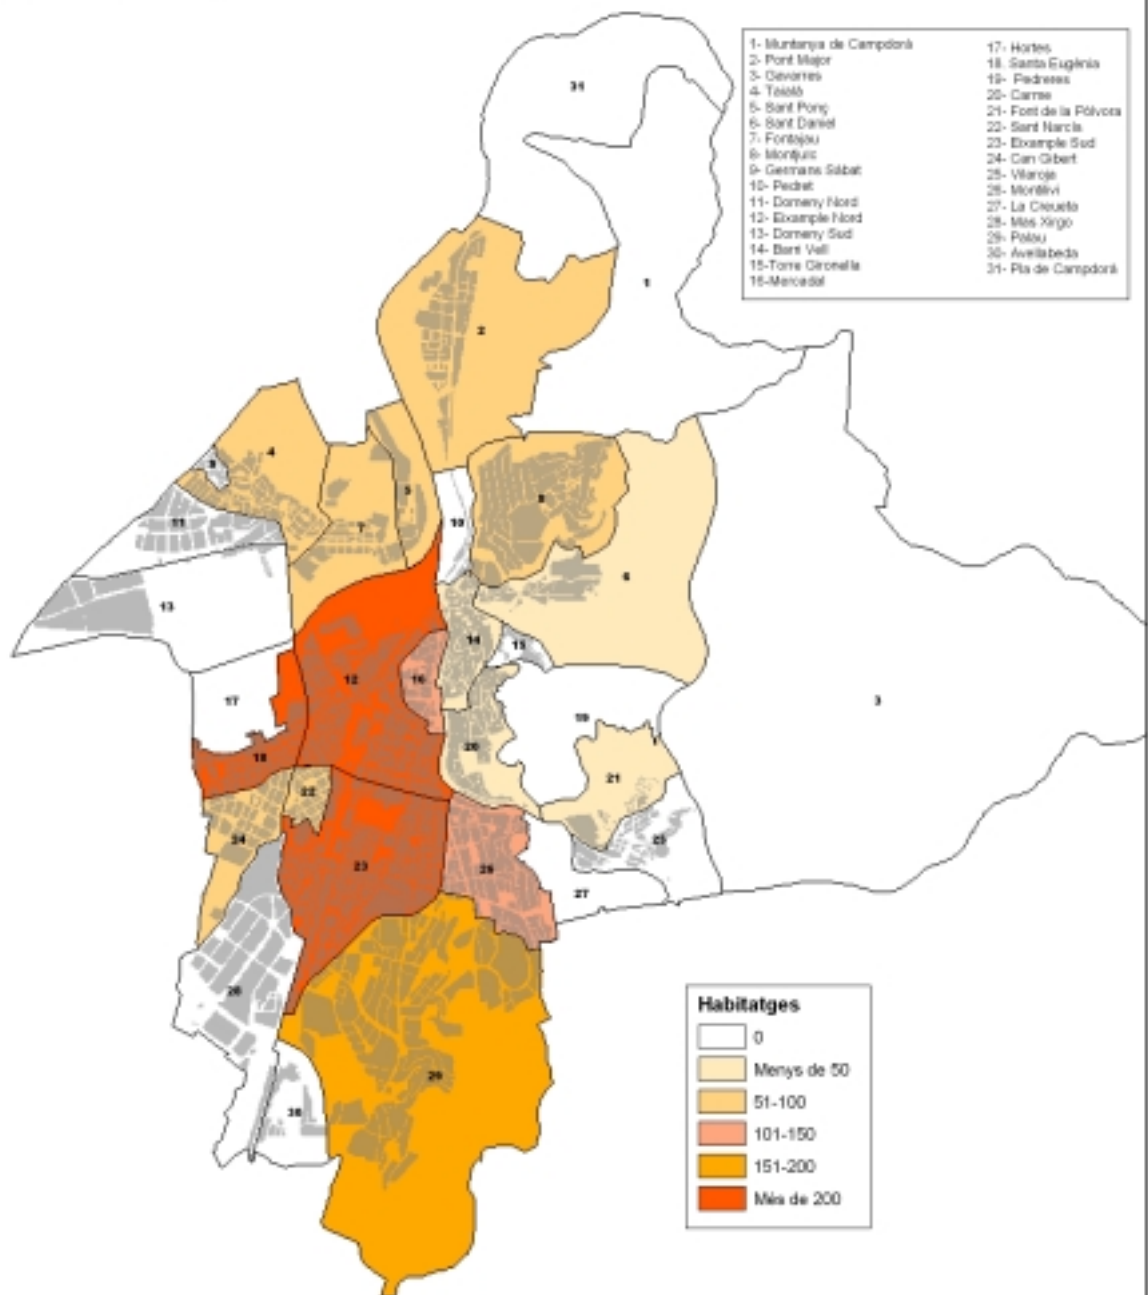

HABITATGES CONSTRUITS

Període 1992-2003

HABITATGES DE PROTECCIÓ OFICIAL

Període 1983-2003

Font: Direcció General d'Arquitectura i Habitatge. Generalitat de Catalunya, 2003

HABITATGES DE PROTECCIÓ OFICIAL

Període 1983-1991